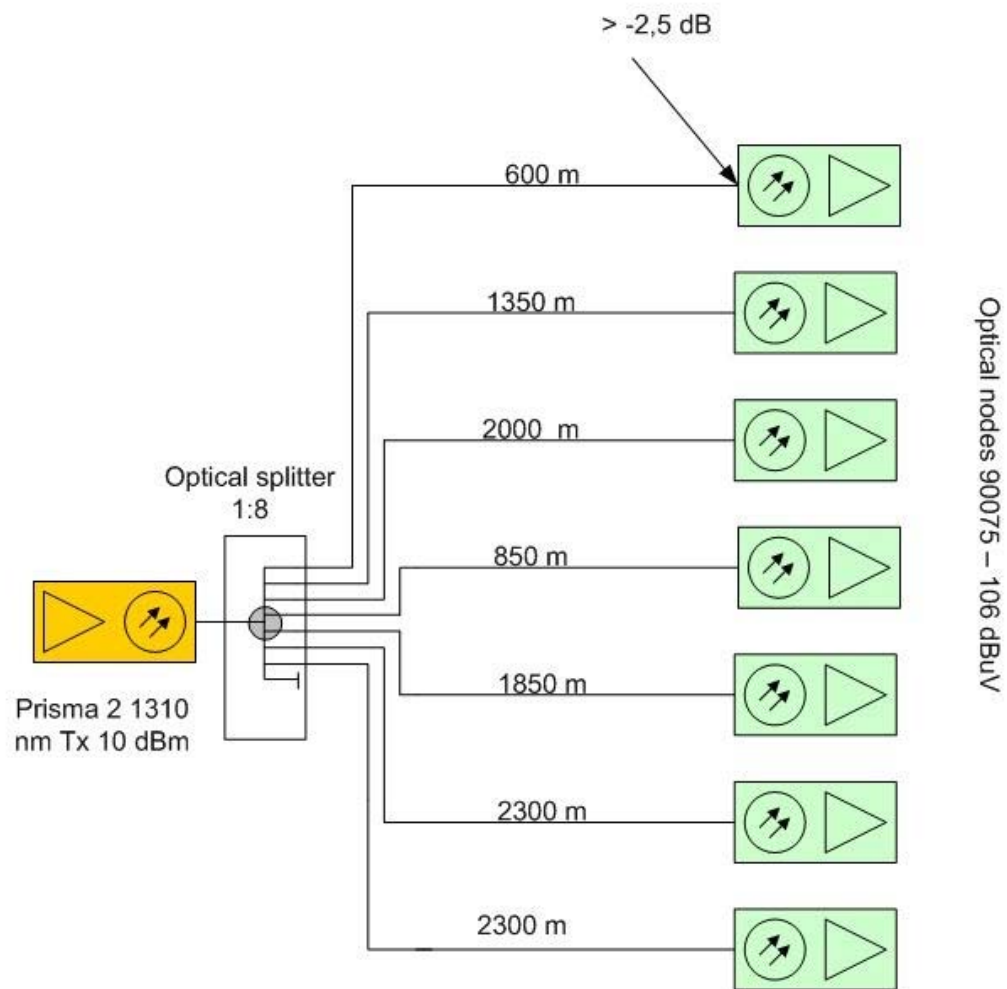

BLOKOVÉ SCHEMA DOPŘEDNÉ PRIMÁRNÍ ČÁSTI SÍTĚ

- > CTB -57 dB – unmodulated signal
- > CSO -58,3 dB - unmodulated signal
- > C/N -47,7 dB