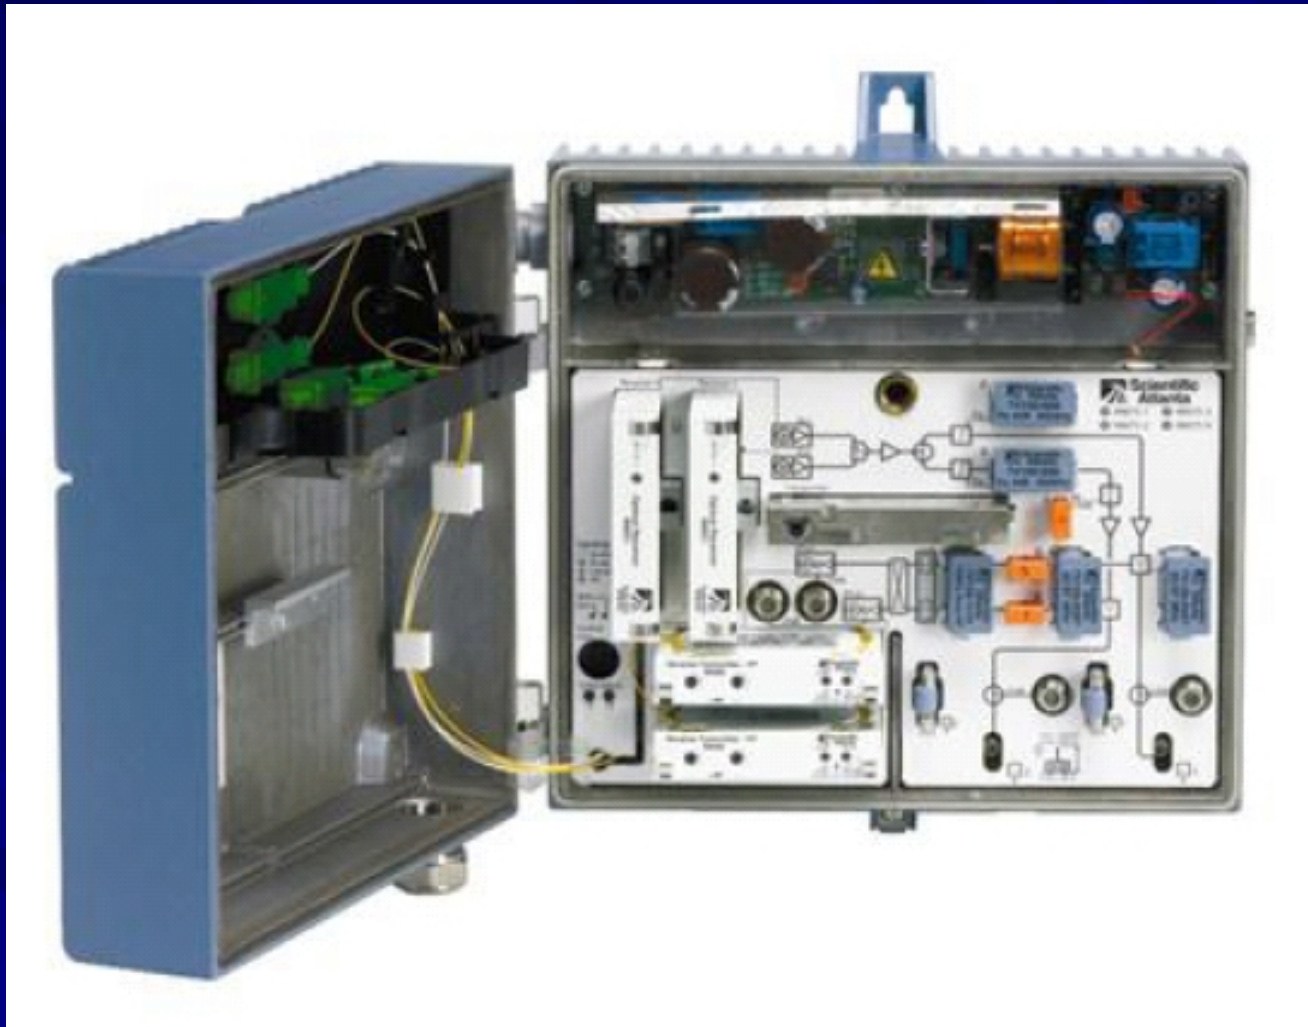

OPTICKÝ UZEL SA